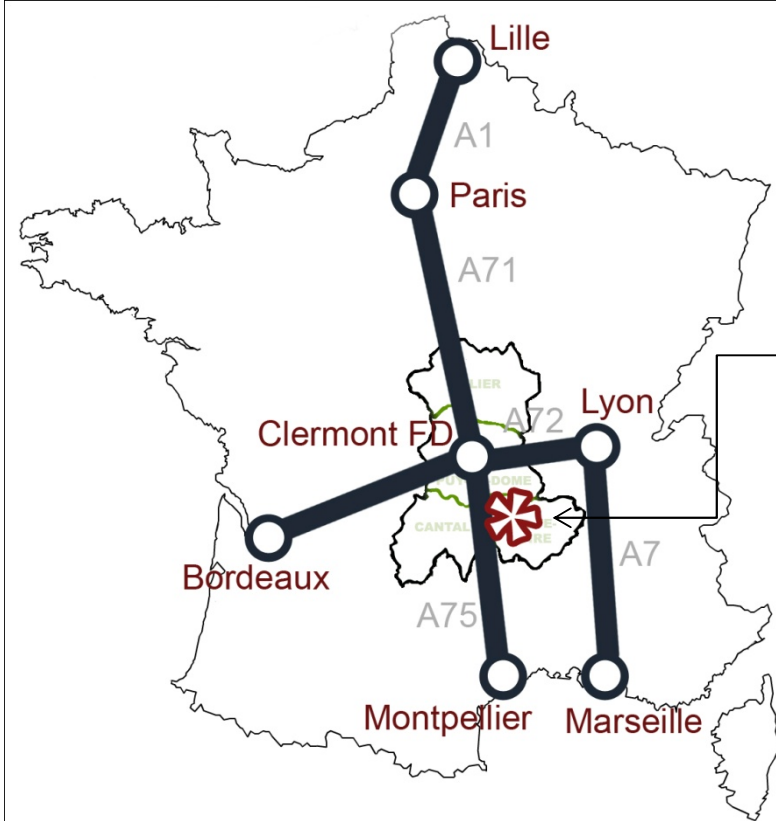

Hôtel Le Baudière**

**Hôtel Le Baudière
& Restaurant Le Vieux Four**
Saint-Beauzire - La Gare
43100 Brioude

Tél : 04 71 76 81 70

Coordonnées GPS : 45°16'35"
3°18'12"

- **En voiture :**

A75 (Paris, Clermont et Montpellier) : Sortie 22, puis direction Saint-Beauzire sur D586 puis D588, puis à gauche sur D17

Par Brioude : Prendre D588 direction Saint-Flour, puis à droite D17
www.viamichelin.fr

- **En train :**

Gare SNCF à BRIOUDE, prendre un taxi ou suivre l'itinéraire voiture pour continuer jusqu'à Saint-Beauzire.
www.voyages-sncf.com

- **En avion :**

Aéroport d'AULNAT à CLERMONT-FD, suivre ensuite l'itinéraire par train ou voiture.

(Liaisons régulières pour 16 principales villes françaises et 4 villes européennes Bruxelles, Amsterdam, Genève et Milan). **Renseignements :** 04.73.62.71.00